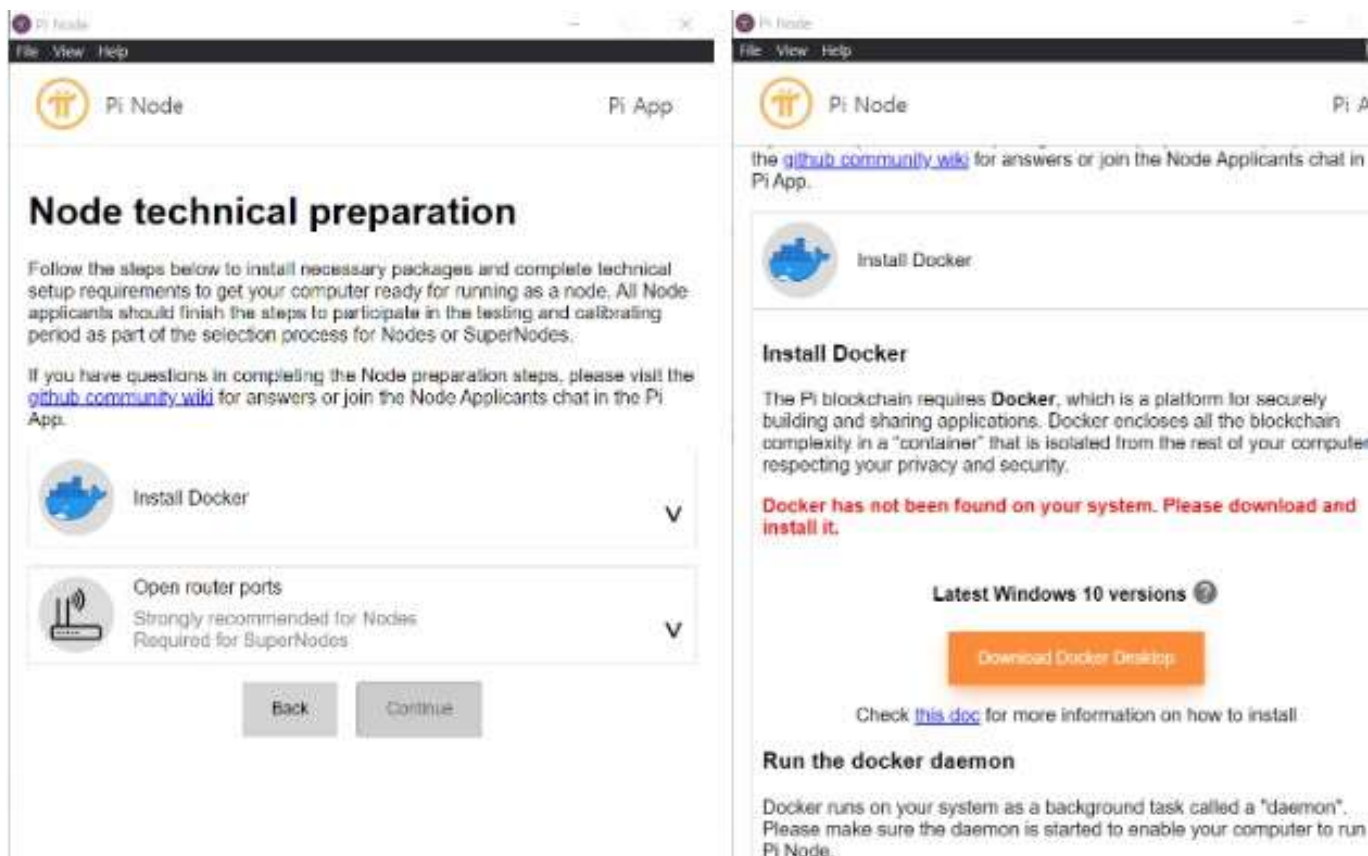

Pi 節點

\開戶送 10 USDT! /

[點擊此處開設 BTCC 帳戶](#)

如何安裝和設定 Pi 節點？

1. 安裝 Pi 網路程式

步驟一：首先，你可以在瀏覽器上搜索 Pi 網路的官網，並在主頁中選擇適合您作業系統的程式，並將它下載到電腦中。

下載Pi 應用程式

步驟二：當你運行程式後，點擊兩下「Login」按鈕，你將看到以下畫面。在 Pi 功能表中選取「Node」，然後輸入電腦螢幕上的字元。按兩下「配置」，在與電腦同步操作後，節點開通就完成了。

2. 安裝 Docker

如果你使用手機安裝 Docker，則步驟如下：

步驟一：在主頁視窗中，點擊右側的「Node」圖示，你會進入以下界面。然後按兩下連接。

◀ Back

Pi Node application submitted

CONTINUE

You have applied to run a Pi Node. You can continue to follow the Node technical preparation steps that will instruct you to install necessary packages and set up your computer to be ready for testing as a Node. Only after the testing and calibration period, will the Node selection for Pi Testnet be made.

pi 節點連結頁面

步驟二：接下來，你將會看到 Docker 的安裝頁面，選擇「安裝 Docker」後，按照引導進行下載。

安裝 Docker

步驟三：安裝成功後，重新啟動程式即可。

如果你使用電腦安裝 Docker，則步驟如下：

步驟一：在電腦節點內點擊 install DOCKER，點擊安裝 docker desktop（下載連結：hub.docker.com/editions/community/docker-ce-desktop-windows/）