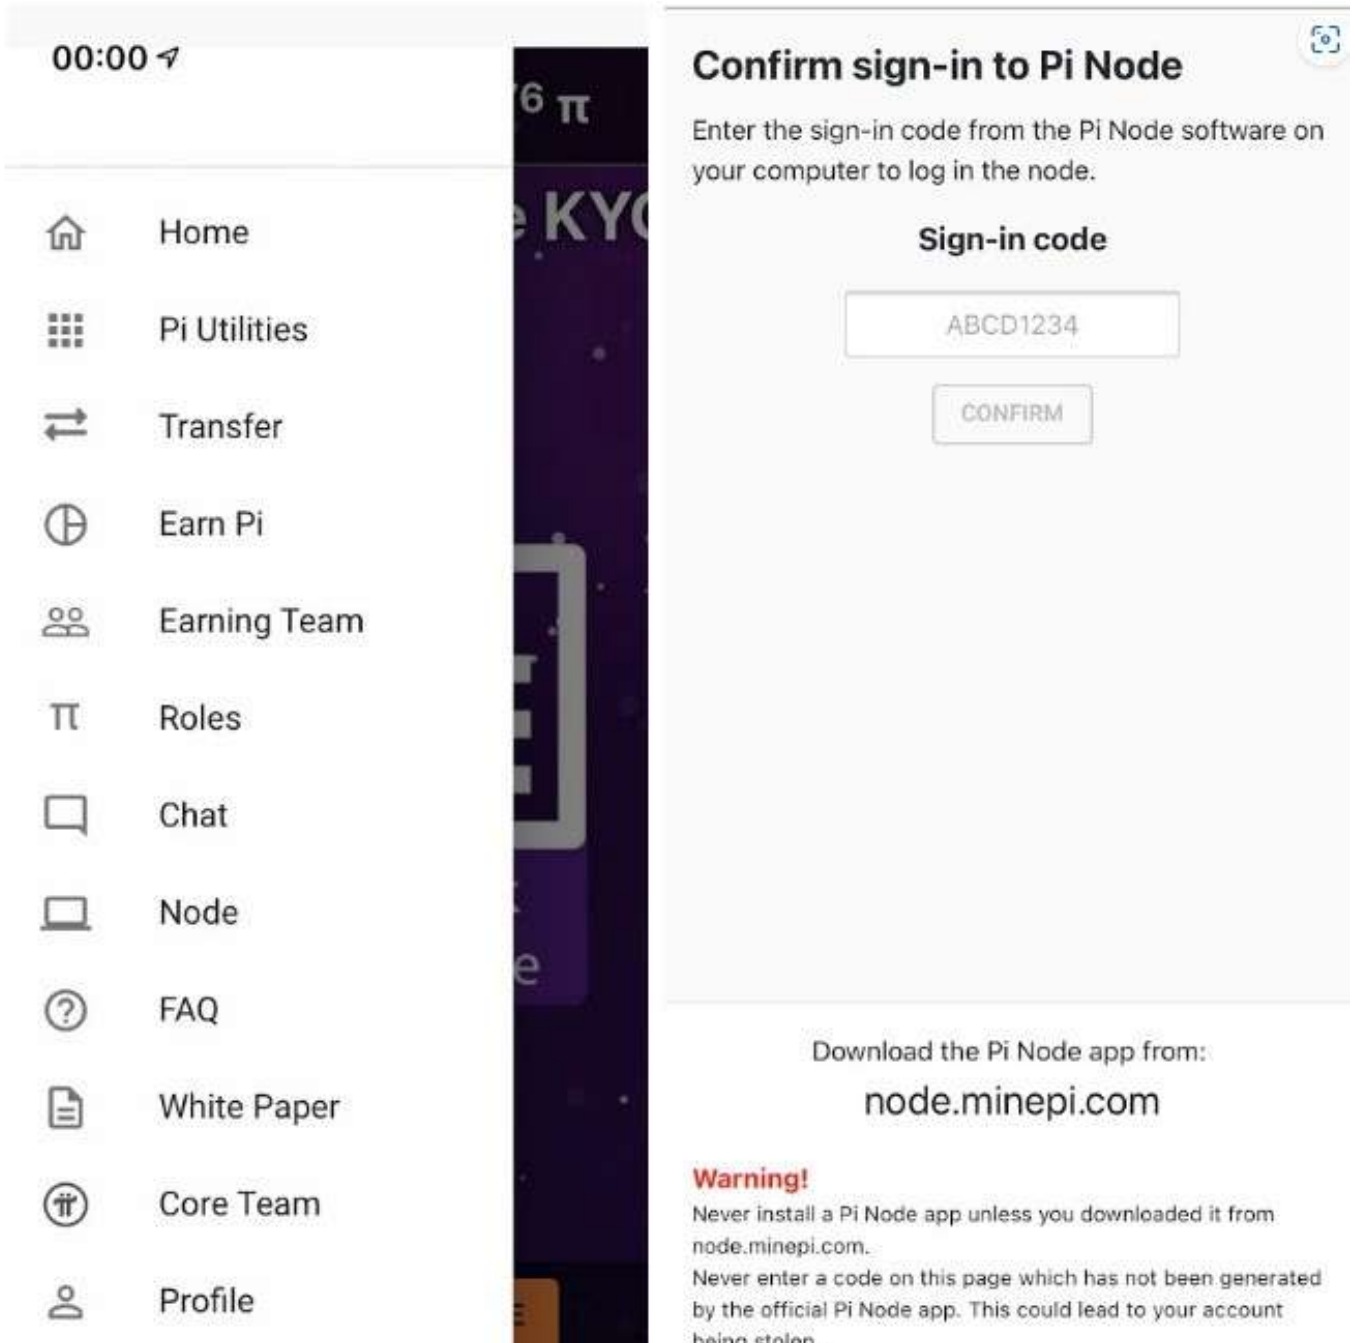

Pi 節點

\開戶送 10 USDT! /

[點擊此處開設 BTCC 帳戶](#)

如何安裝和設定 Pi 節點？

1. 安裝 Pi 網路程式

步驟一：首先，你可以在瀏覽器上搜索 Pi 網路的官網，並在主頁中選擇適合您作業系統的程式，並將它下載到電腦中。

下載Pi 應用程式

步驟二：當你運行程式後，點擊兩下「Login」按鈕，你將看到以下畫面。在 Pi 功能表中選取「Node」，然後輸入電腦螢幕上的字元。按兩下「配置」，在與電腦同步操作後，節點開通就完成了。